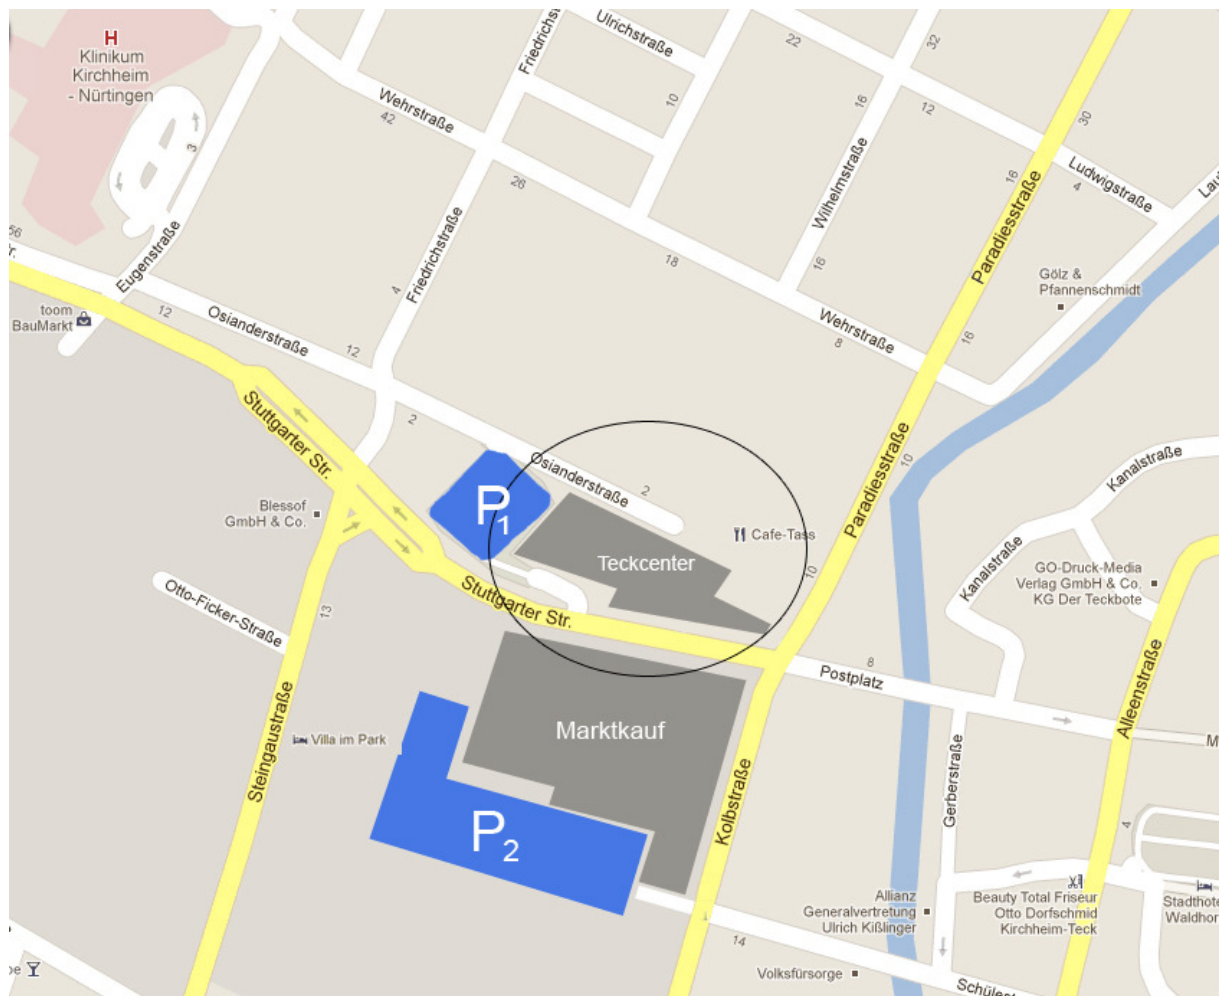

## Anfahrt Skizze für „Ski Basar“ – Teckcenter (Stadthalle)

Parkmöglichkeiten:

**P1** Parkhaus Teckcenter (über Stuttgarterstraße) –

Bitte Hinweise zur Parknutzung beachten!

**P2** Parkplatz Marktkauf (über Kolbstraße) -